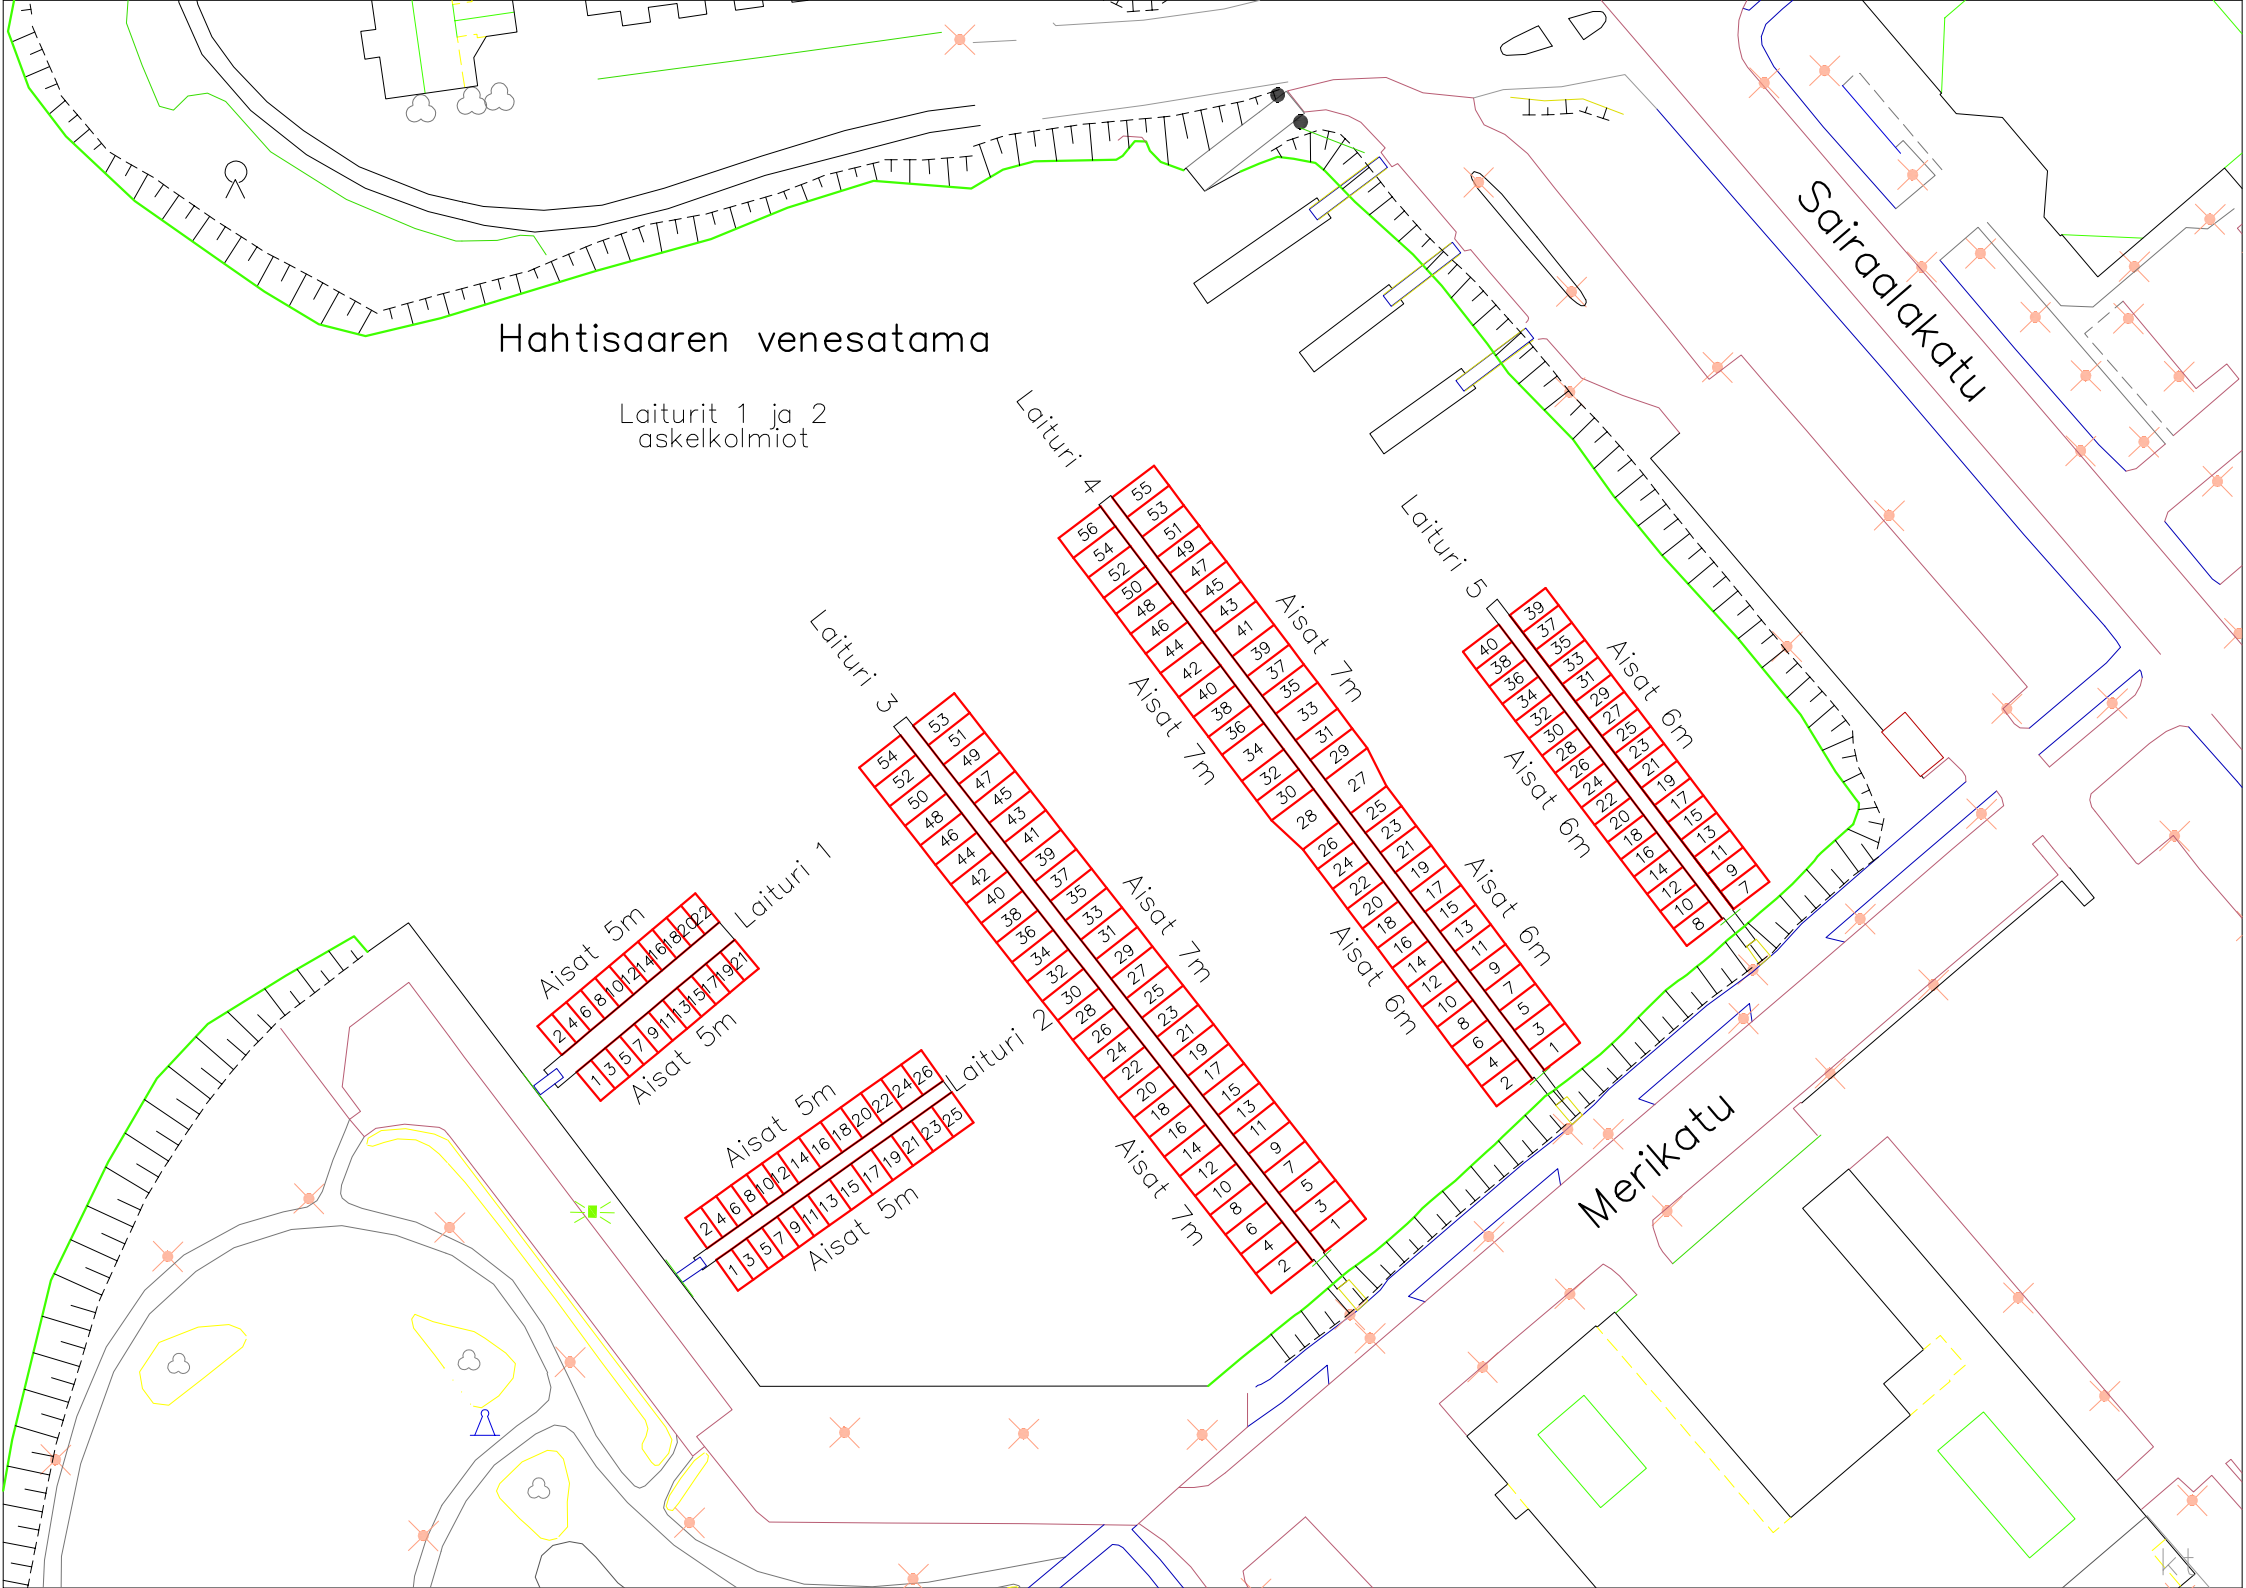

Hahtisaaren venesatama

Laiturit 1 ja 2
askekolmiot

Sairaalakatu

Merikatu

Laituri 4

Laituri 5

Laituri 3

Laituri 1

Laituri 2

Aisat 5m

Aisat 5m

Aisat 5m

Aisat 5m

Aisat 7m

Aisat 7m

Aisat 7m

Aisat 7m

Aisat 6m

Aisat 6m

Aisat 6m

2	4	6	8	10	12	14	16	18	20	22	24
1	3	5	7	9	11	13	15	17	19	21	23

2	4	6	8	10	12	14	16	18	20	22	24	26
1	3	5	7	9	11	13	15	17	19	21	23	25

2	4	6	8	10	12	14	16	18	20	22	24	26	28	30	32	34	36	38	40	42	44	46	48	50	52	54	56
1	3	5	7	9	11	13	15	17	19	21	23	25	27	29	31	33	35	37	39	41	43	45	47	49	51	53	55

2	4	6	8	10	12	14	16	18	20	22	24	26	28	30	32	34	36	38	40	42	44	46	48	50	52	54	56
1	3	5	7	9	11	13	15	17	19	21	23	25	27	29	31	33	35	37	39	41	43	45	47	49	51	53	55

2	4	6	8	10	12	14	16	18	20	22	24	26	28	30	32	34	36	38	40	42	44	46	48	50	52	54	56
1	3	5	7	9	11	13	15	17	19	21	23	25	27	29	31	33	35	37	39	41	43	45	47	49	51	53	55