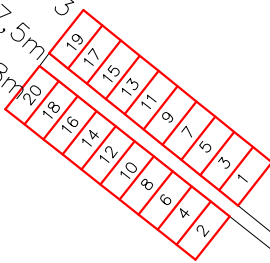

Kuivanuoron venesatama

Laiturit 2 ja 3
joka toinen aisa
kävelyaisa

Kuivanuoronpudas

Laituri 1
Huoltolaituri

Patakumuntie

Laituri 2
Aisat 7,5m
Veneet 6-8m

Laituri 3
Aisat 7,5m
Veneet 6-8m

Laituri 5
Aisat 6m
Veneet <6m