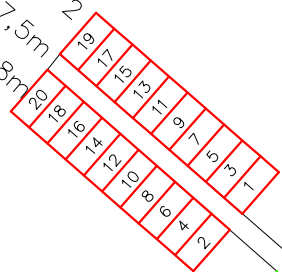

Kuivanuoron venesatama

Laiturit 2 ja 3
joka toinen aisa
kävelyaisa

Kuivanuoronpudas

Laituri 1
Huoltolaituri

Patakumuntie

Laituri 2
Aisat 7,5m
Veneet 6-8m

Laituri 3
Aisat 7,5m
Veneet 6-8m

Laituri 5
Aisat 6m
Veneet <6m