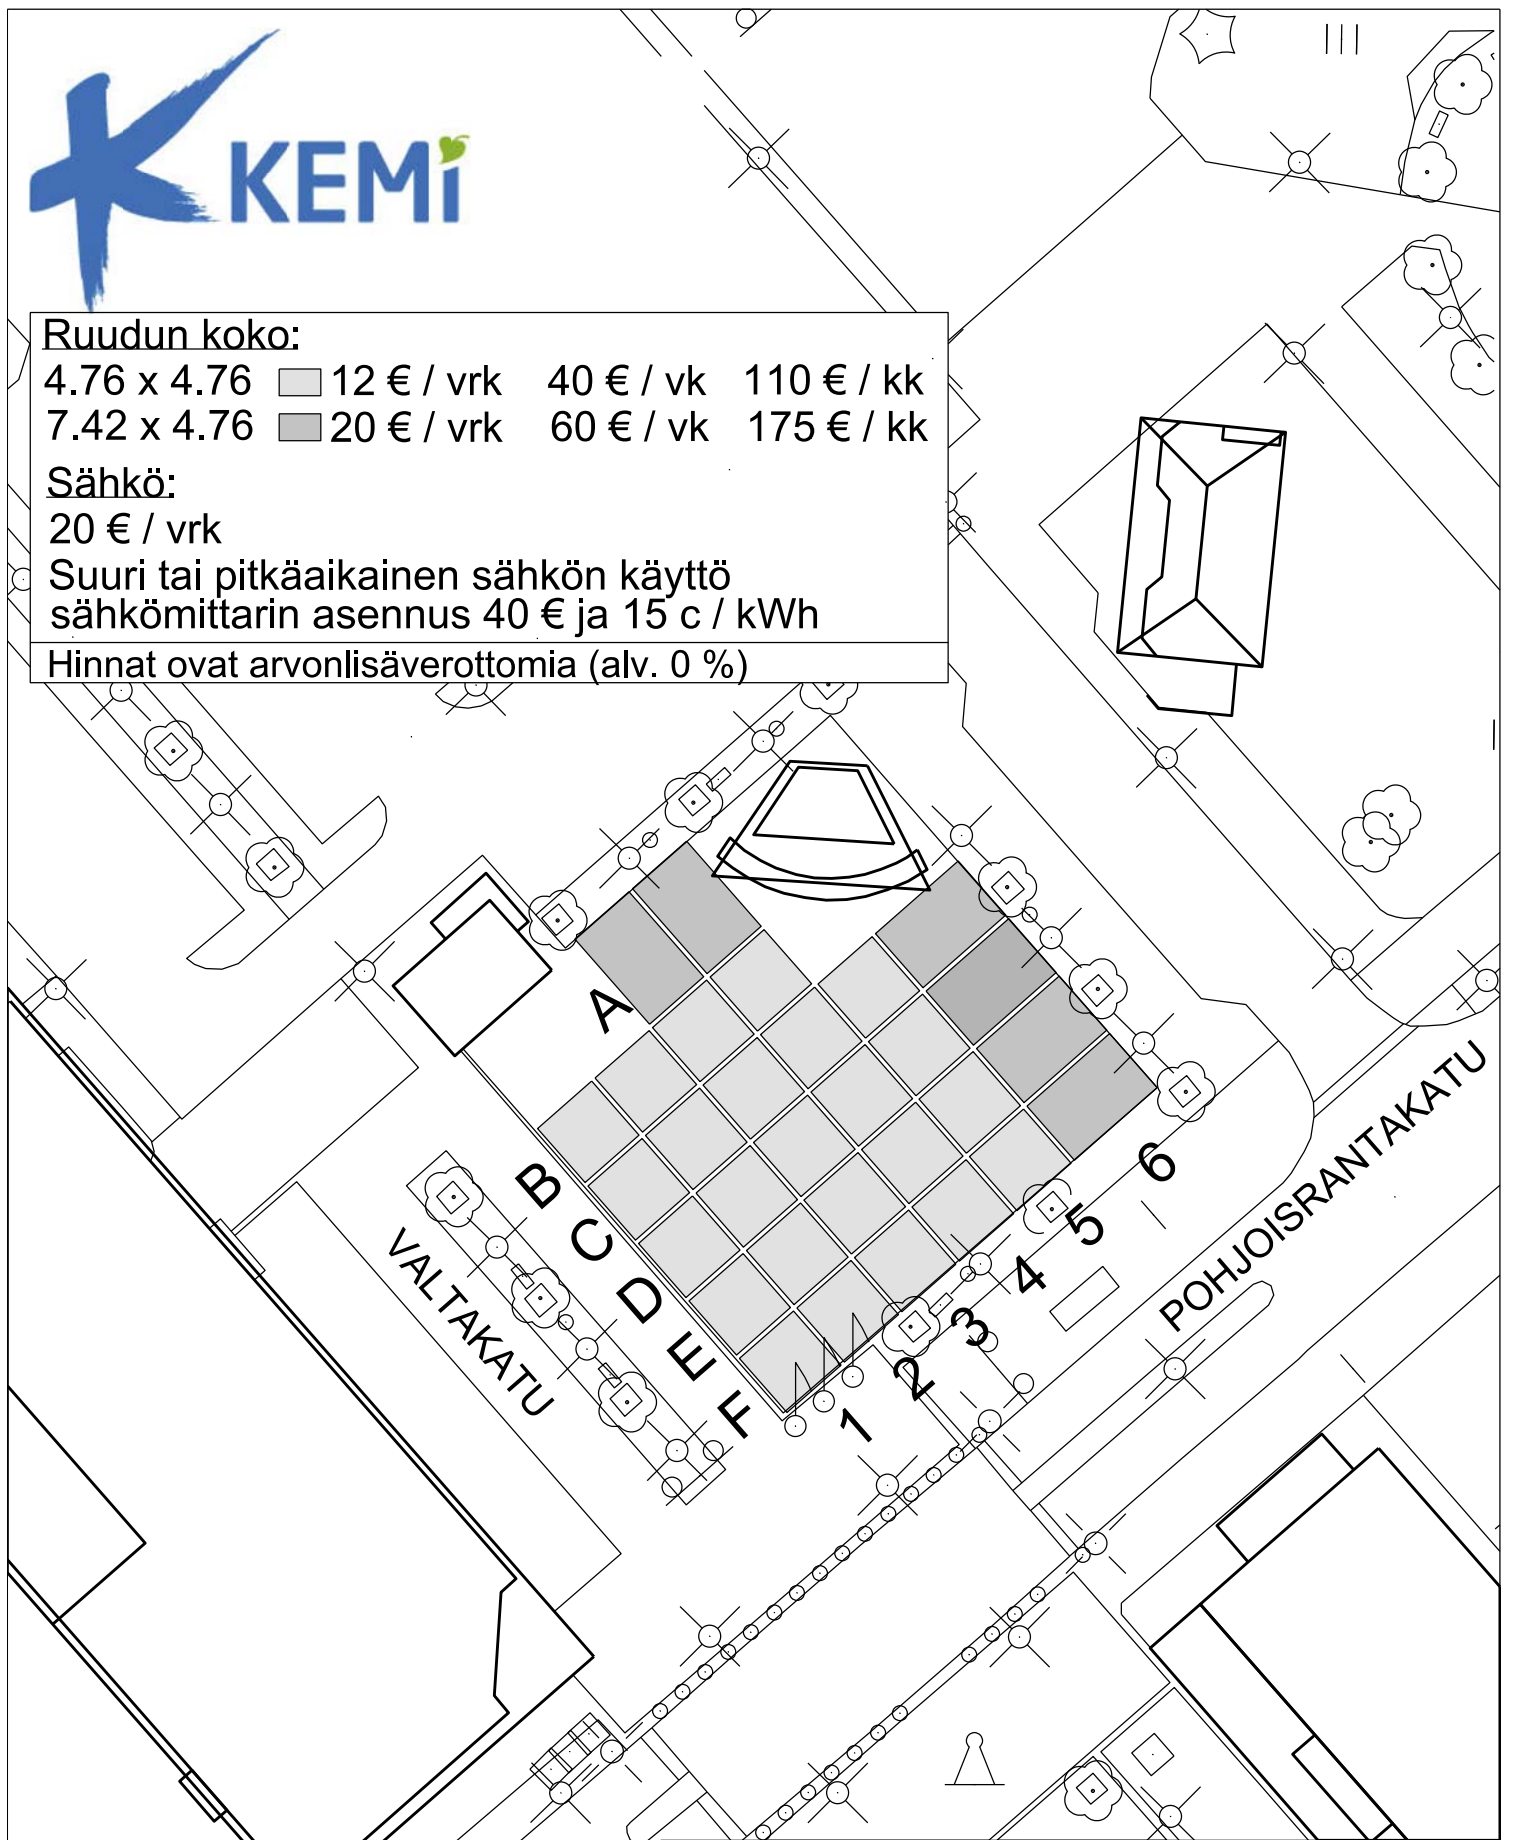

KEMIN KAUPUNKI
TEKNINEN TOIMIALA
YHDYSKUNTATEKNIikka

TÄIKÖNTORI
TORIPAikkojen NUMEROINTI JA TAKSAT

1:500

29.12.2020