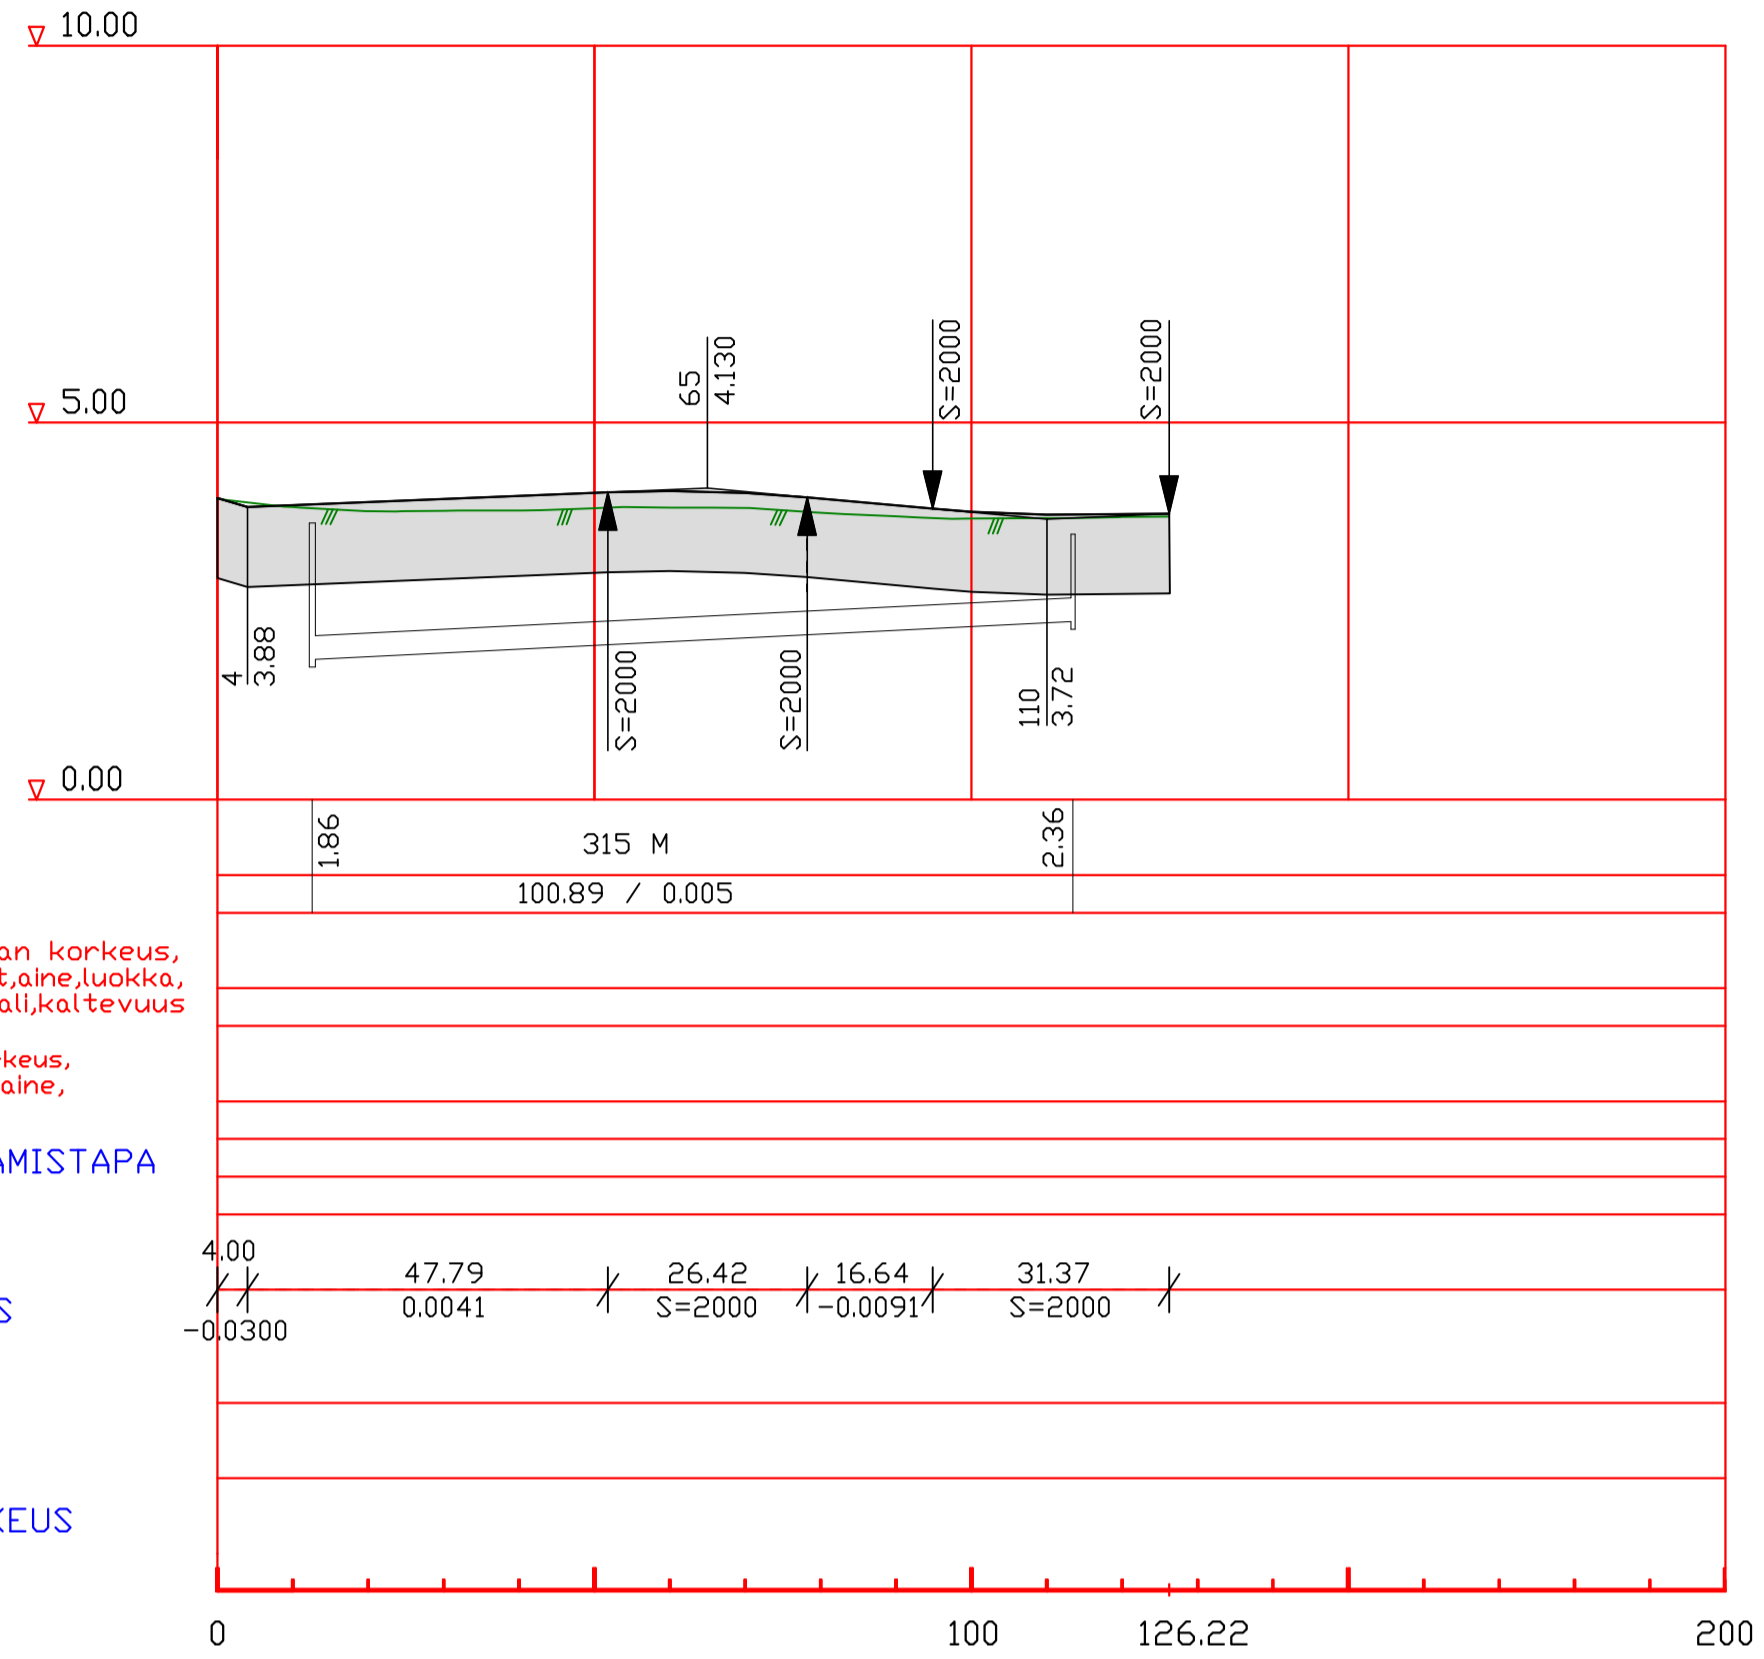

KARJALAHDENKATU

TERVAHARJUNKATU Vasen puoli

KARJALAHDENKATU

TERVAHARJUNKATU Oikea puoli

KARJALAHDENKATU

TERVAHARJUNKADUN PP-TIE