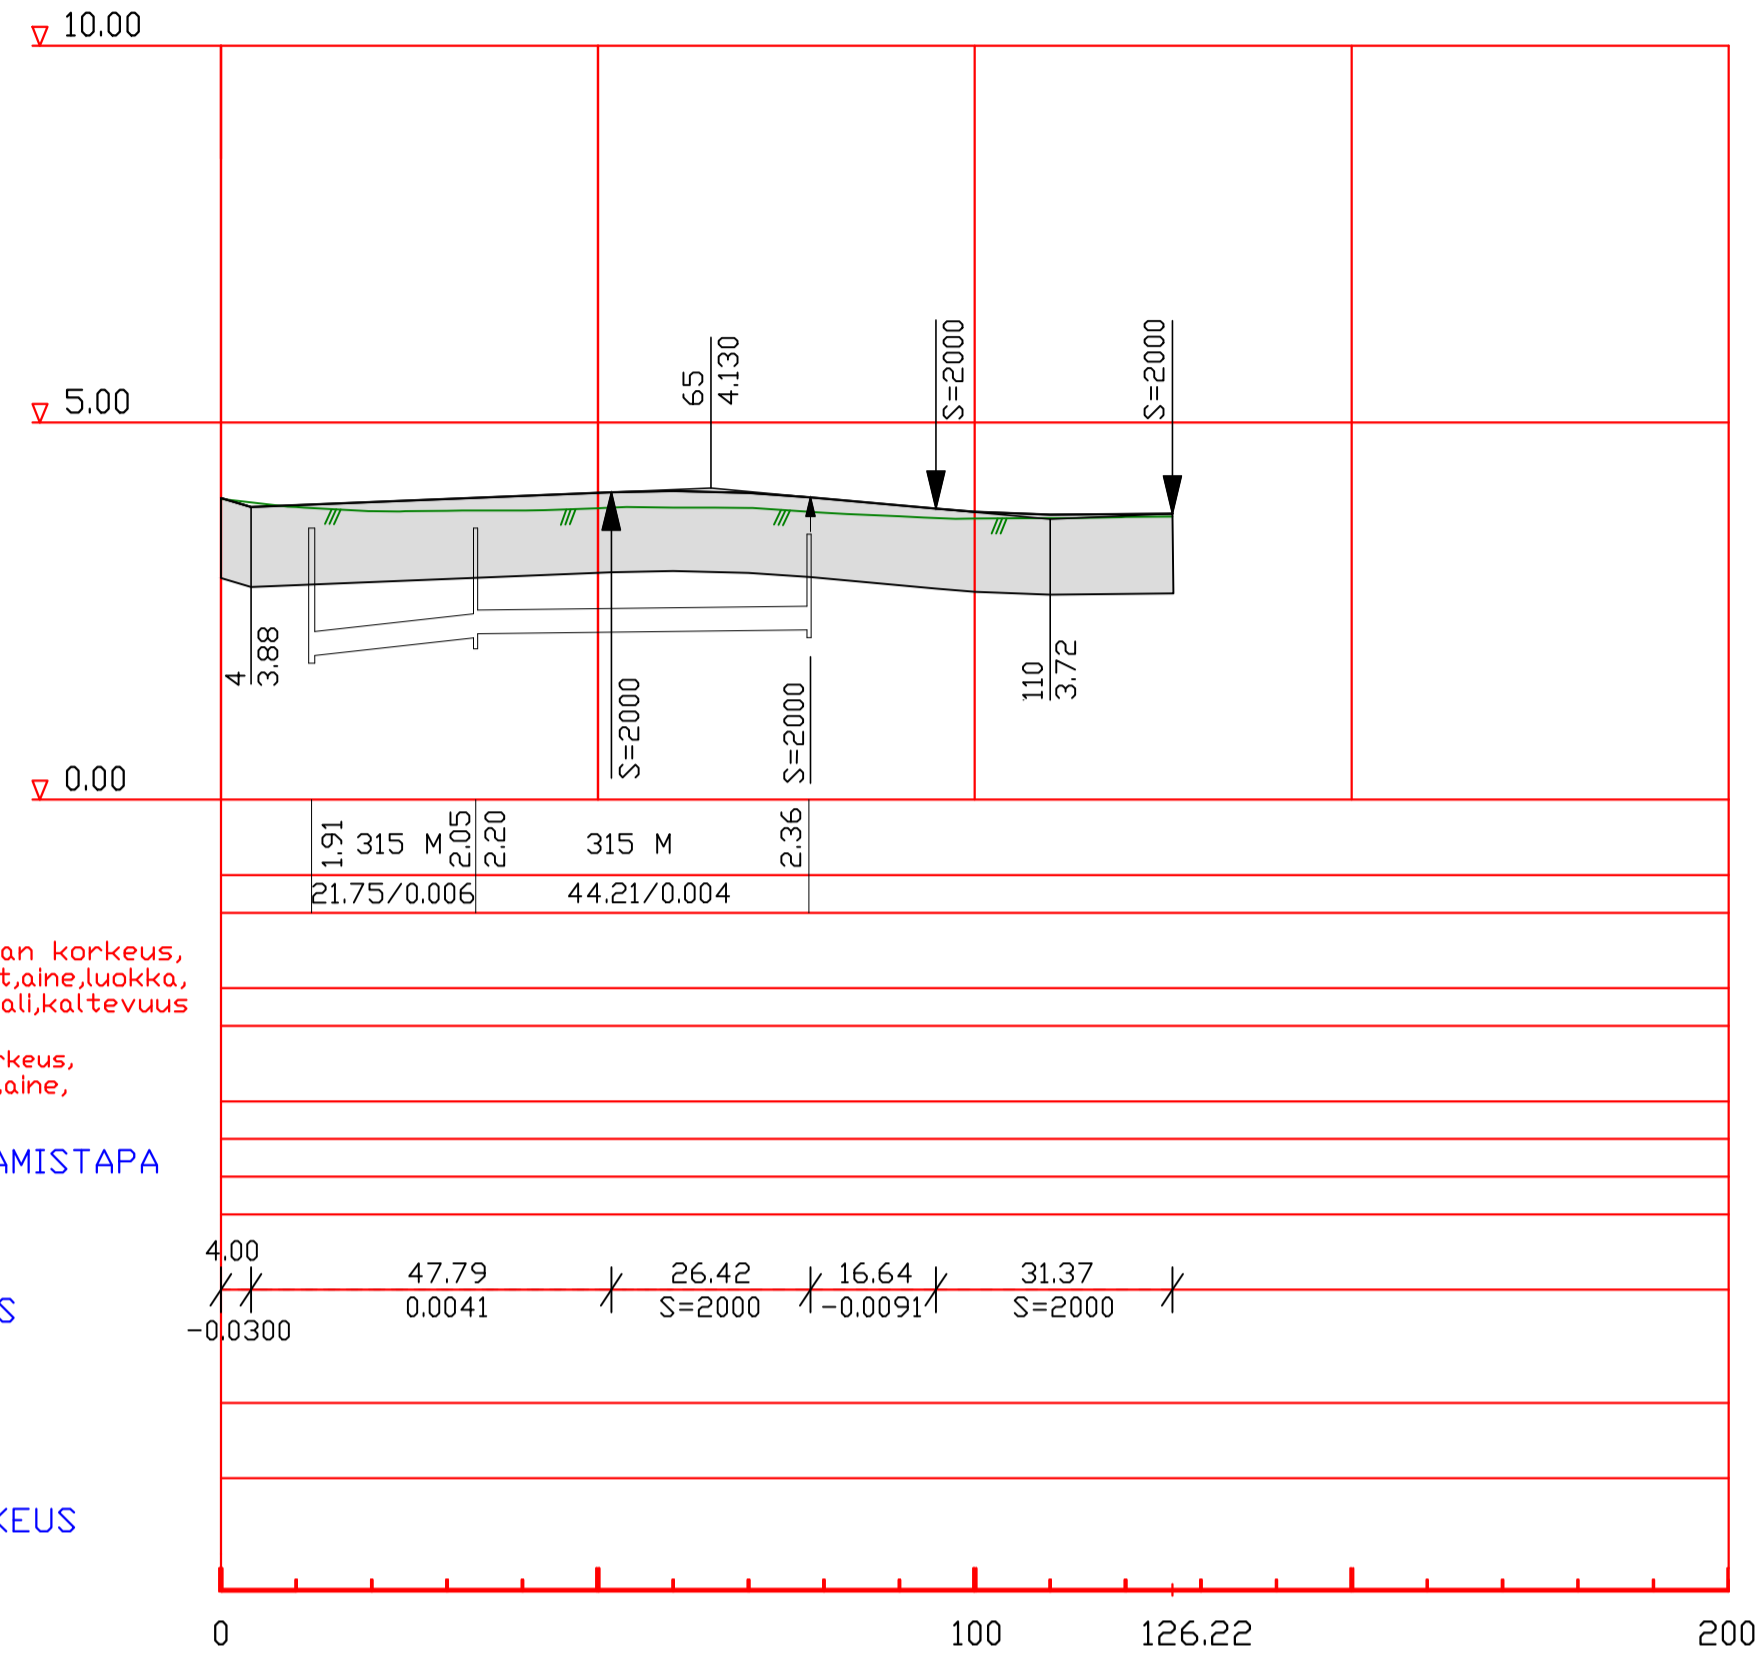

KARJALAHDENKATU

TERVAHARJUNKATU Vasen puoli

KARJALAHDENKATU

TERVAHARJUNKATU Oikea puoli

KARJALAHDENKATU

TERVAHARJUNKADUN PP-TIE