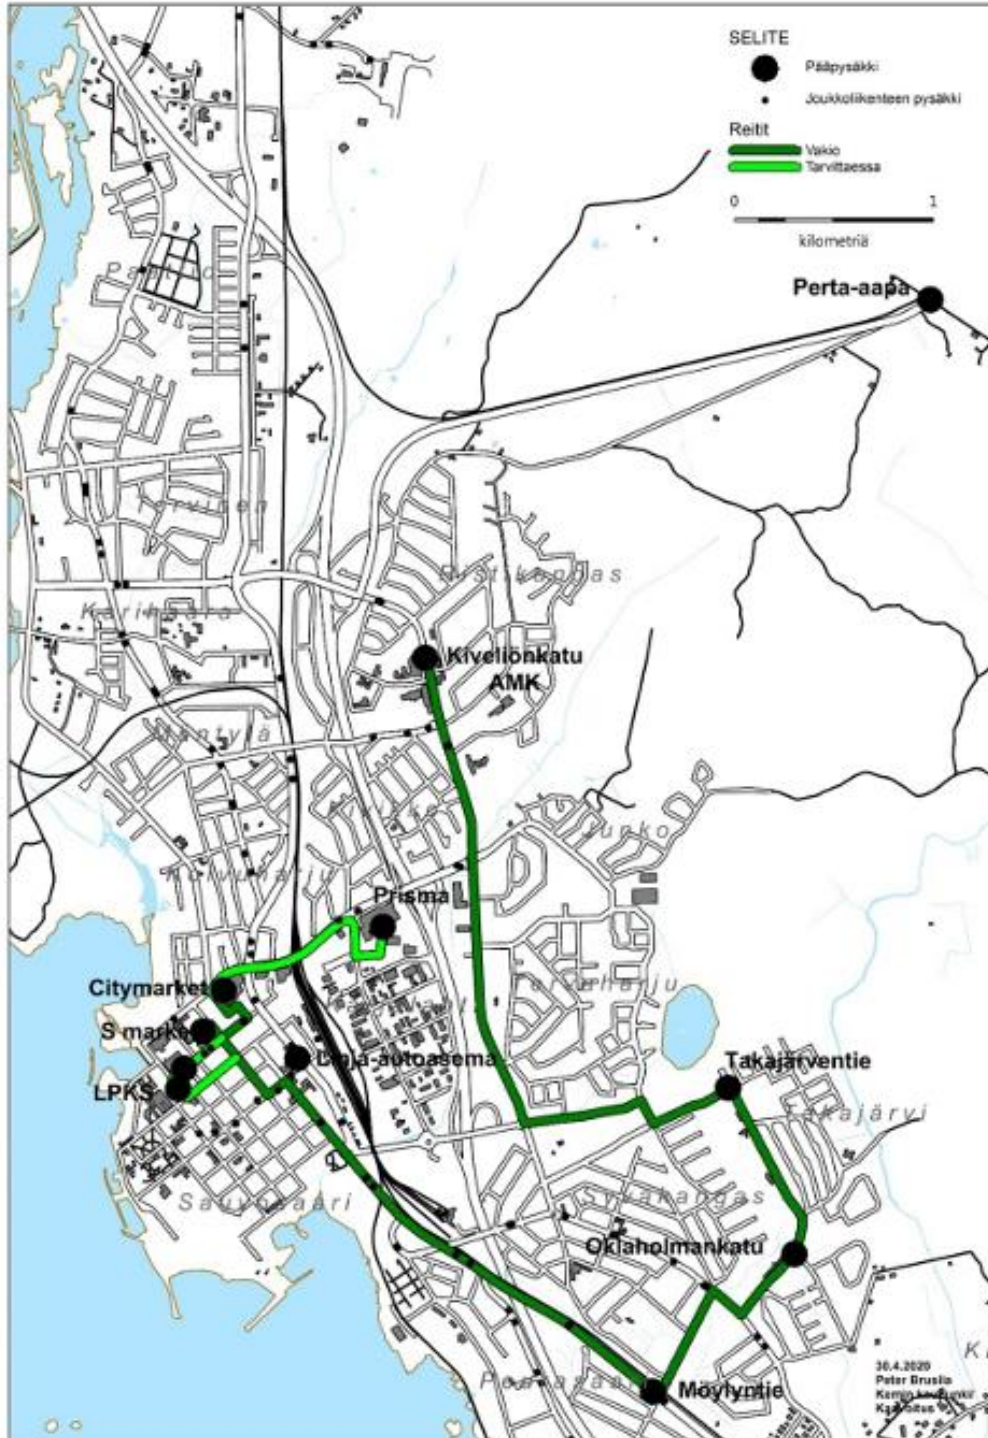

Itäinen linja (Ristikangas-Tervaharju-Kivikko-Syväkangas-Ritikka-Haukkari-Keskusta)