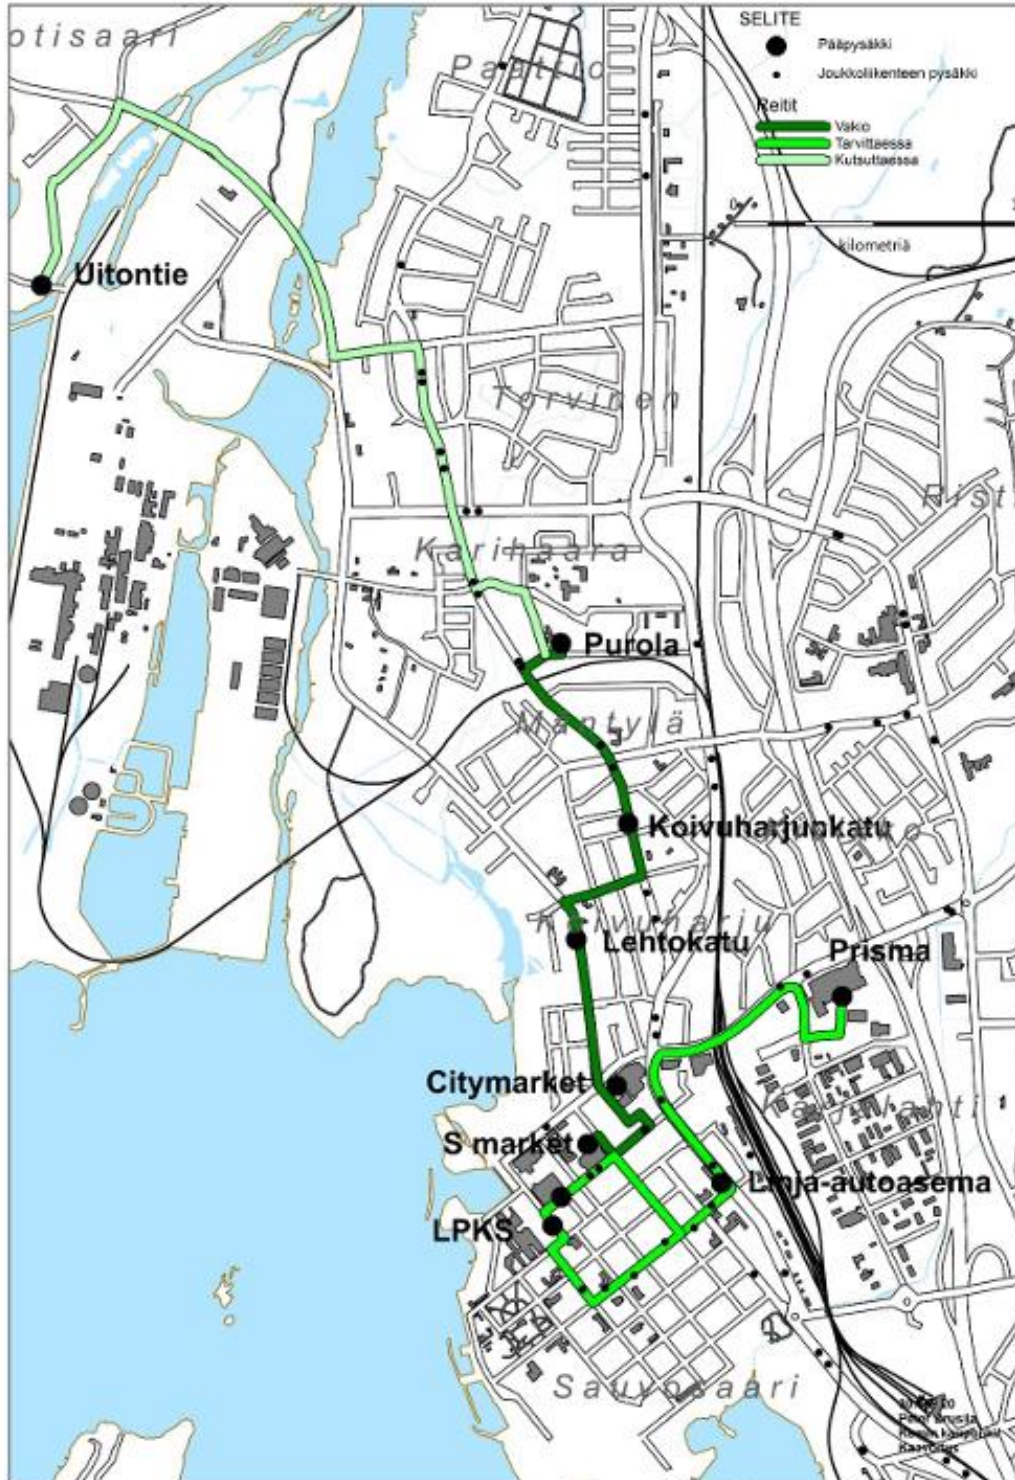

## **Aikataulut ja reitit**

Palvelulinja Onnikka kuljettaa asiakkaat tarvittaessa kutsusta ovelta ovelle -periaatteella. Jos vuorolla on runsaasti noutoja, voivat autot saapua pysäkillä hieman ilmoitettua myöhemmin. Oikeudet muutoksiin pidätetään.

### Pohjoinen linja (Marttala-Koivuharju-Ruutti-Keskusta)

## **Pohjoinen linja (Marttala-Koivuharju-Ruutti-Keskusta)**