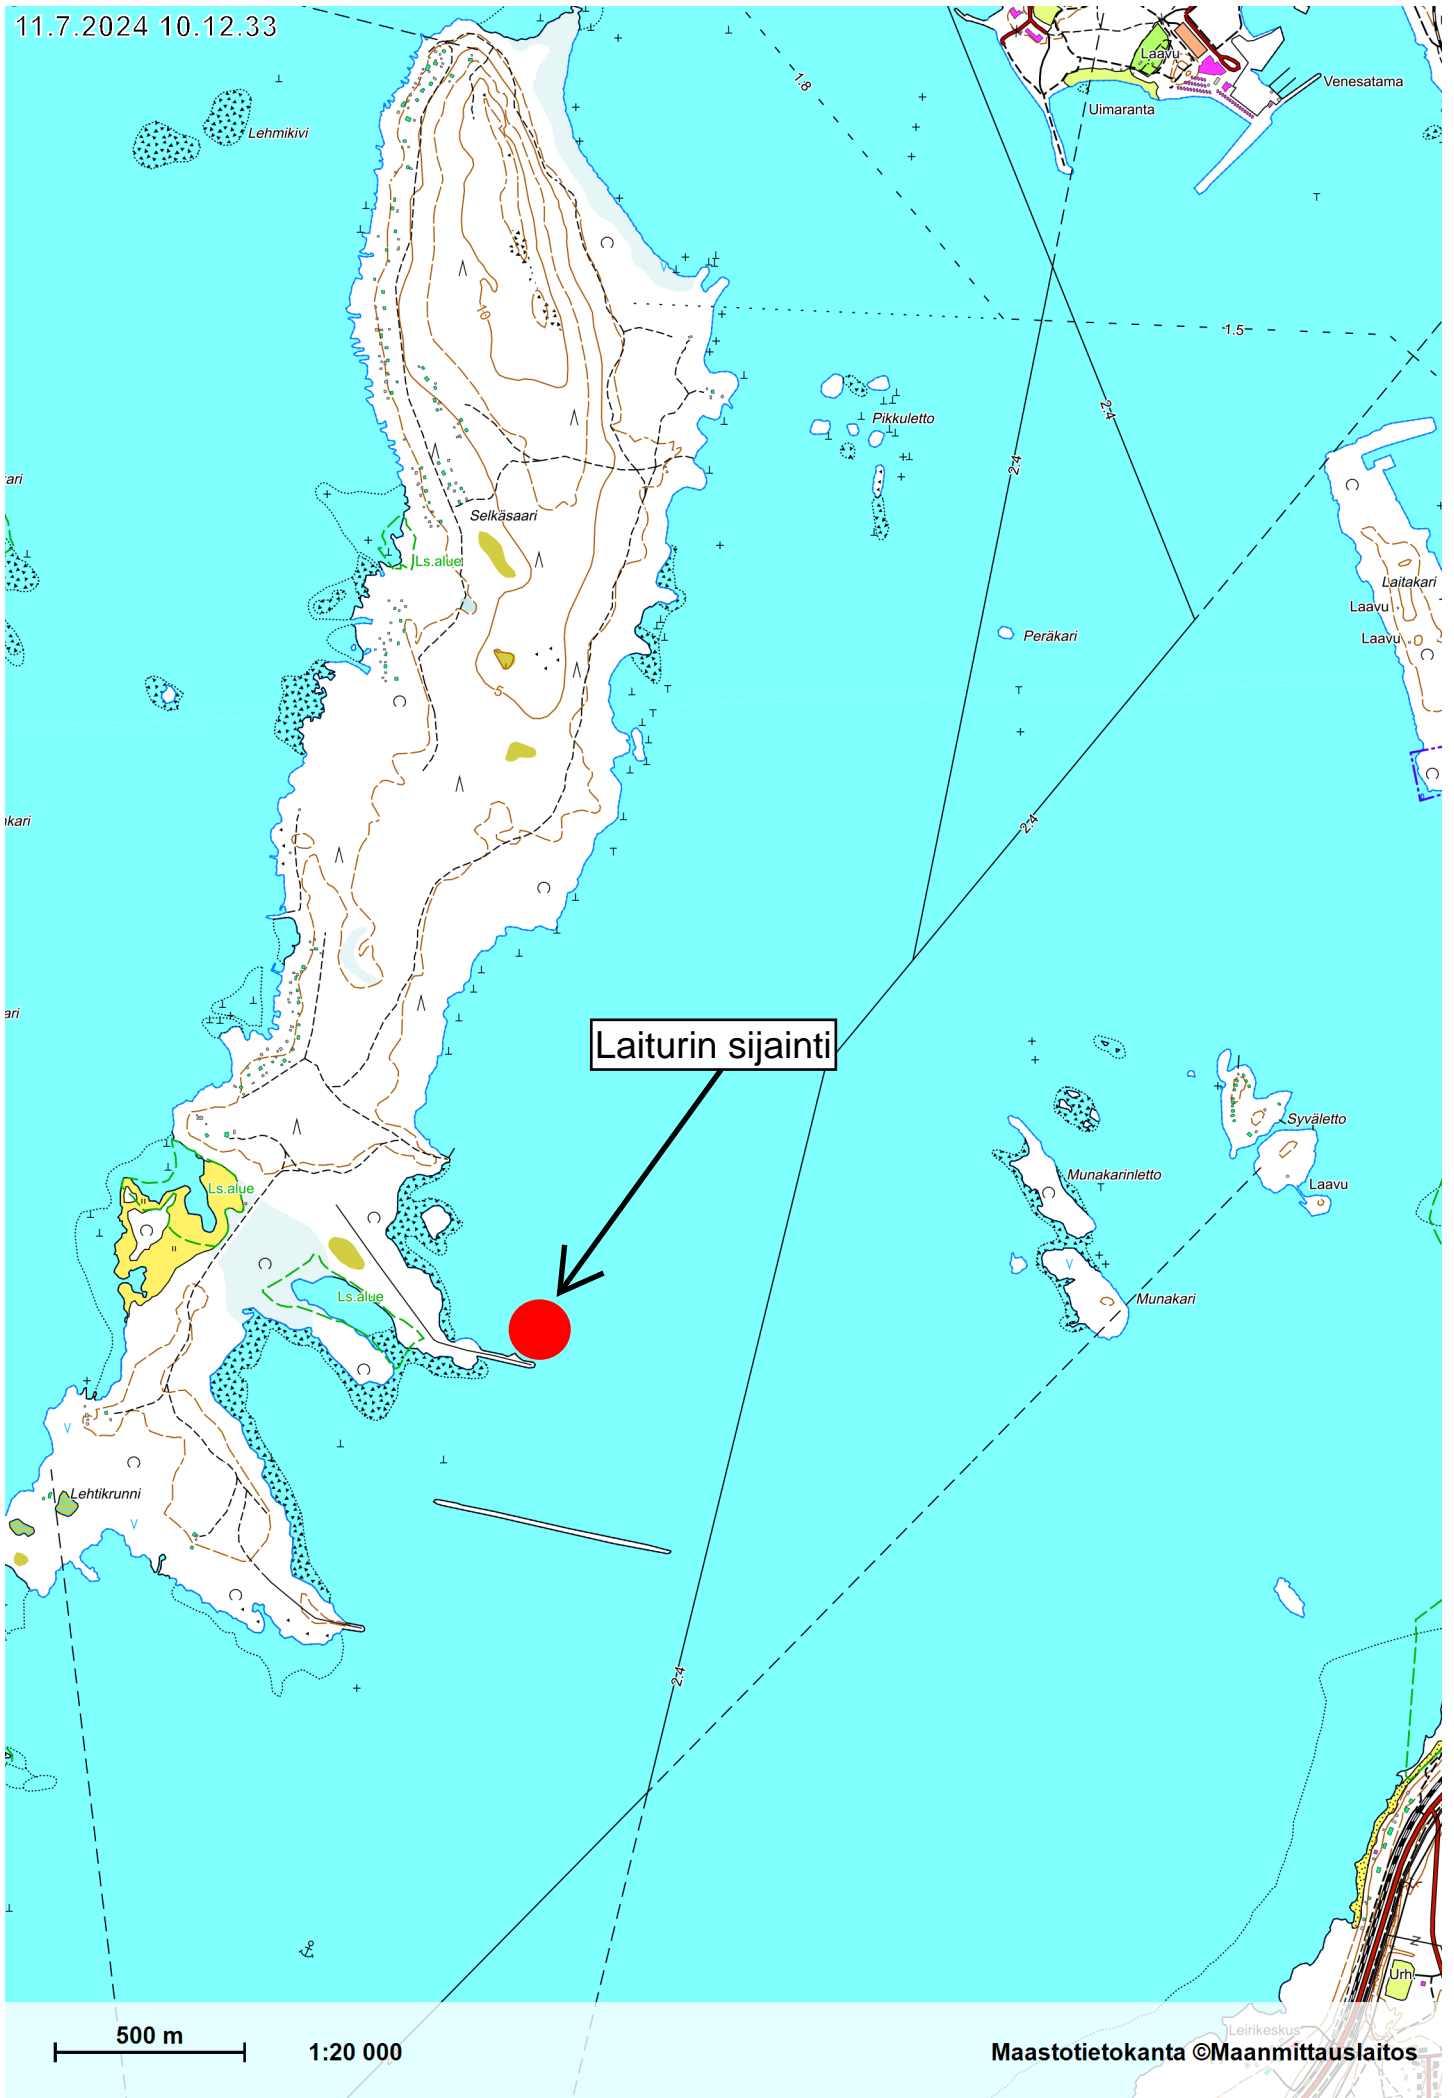

11.7.2024 10.12.33

Laiturin sijainti

500 m

1:20 000

Maastotietokanta ©Maanmittauslaitos