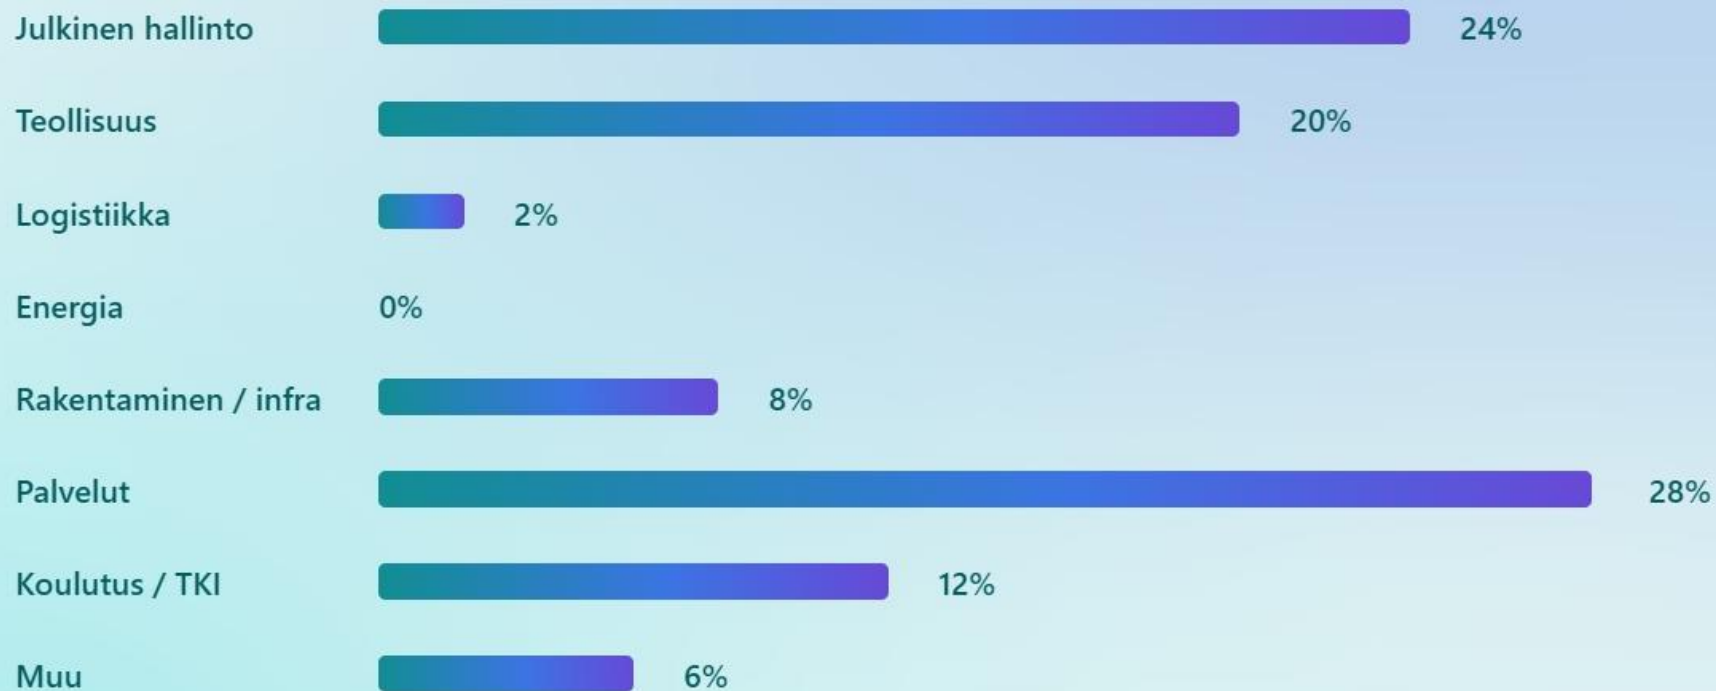

50 vastausta lähetetty

Organisaation pääasiallinen toimiala