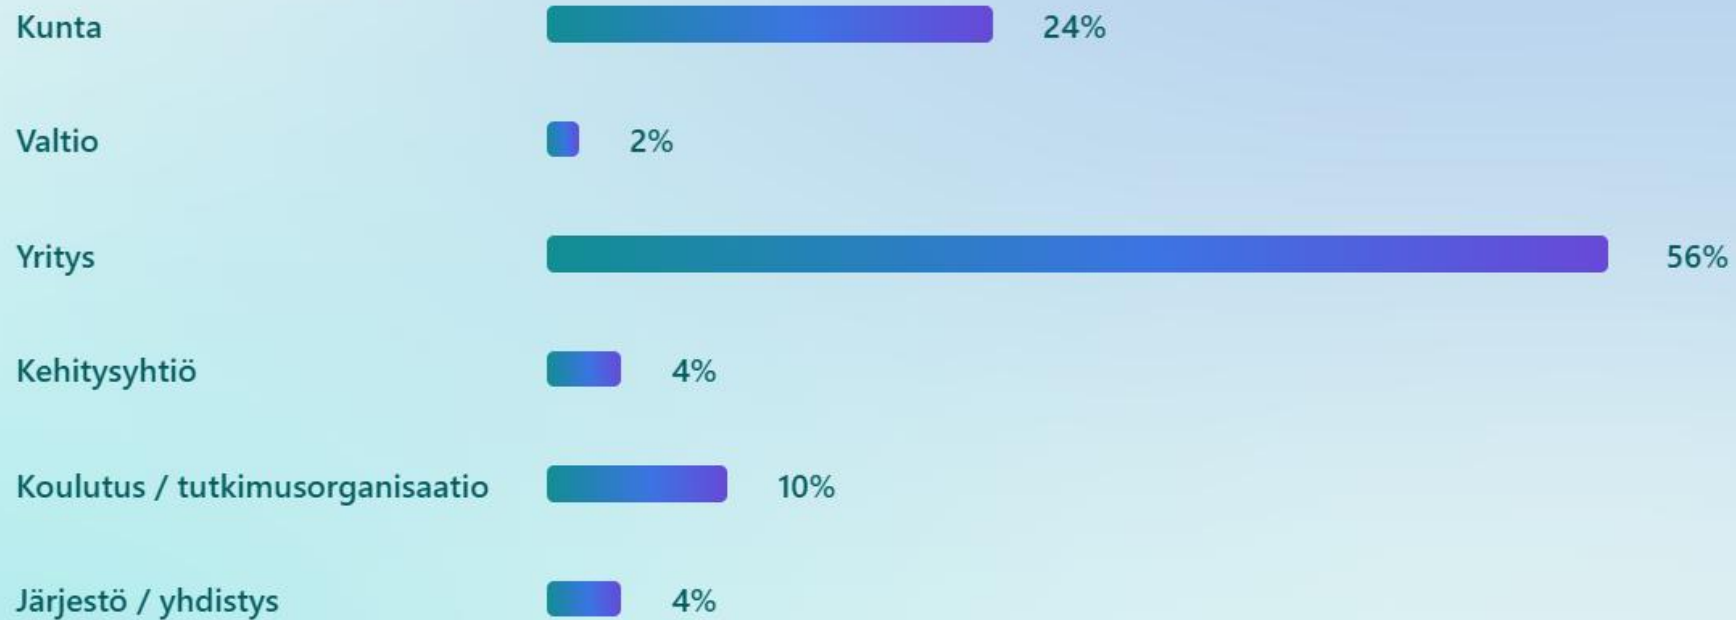

# Kemi-Keminmaa-Simo – rakennemuutossuunnitelman toteuttaminen (RM-hanke)

Kyselyn 16.-30.4.2026 tulokset

50 vastausta lähetetty

## Edustan vastaajana

50 vastausta lähetetty